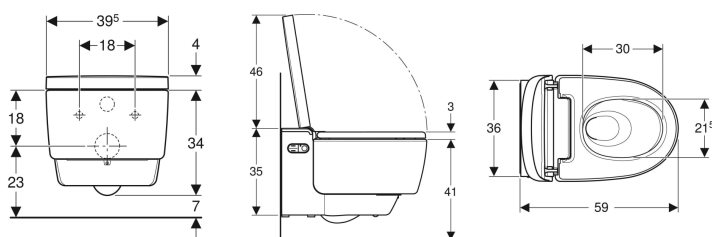

Geberit AquaClean Mera Classic dusjtoalett vegghengt toalett

Bruksformål

- For komfortabel og luktfri bruk av toalett
- For rengjøring med vann i anal- og vaginalområdet

Egenskaper

- Hybrid varmtvannssystem med gjennomstrømningsvarmer og varmtvannsbereider
- Analdusj med WhirlSpray-dusjteknologi med dobbeltdyse
- Separat ladydyse i beskyttet hvileposisjon
- Justerbar dusjvannstemperatur
- Strålestyrke kan justeres i fem trinn
- Dusjarm kan posisjoneres i fem trinn
- Justerbar pulserende dusjstråle (automatisk bevegelse av dusjarmen forover og bakover)
- Automatisk forhånds- og etterrengjøring av dusjdysen med ferskvann
- Avkalkingsprogram
- Toalettskål uten spylekant med TurboFlush-spyleteknologi
- Toalett med spesialglasur KeraTect
- Brukeridentifikasjon
- Luktavsug med keramikkfilter kan aktiveres
- Luktavsug med etterløpsfunksjon
- Tørker kan koples inn
- Justerbar tørkerluftstyrke i 5 trinn
- Tørkerarm kan trekkes ut
- Justerbar tørkertemperatur
- Toalettsete og toalettlokk med SoftClose
- Toalettlokk med SoftOpening
- Funksjoner og innstillinger ved hjelp av fjernkontroll
- Fire brukerprofiler kan programmeres

- Kompatibel med Geberit Home-appen
- Vanntilkopling på venstre side skjult bak toalettskålen
- Strømtilkopling med fleksibel mantelledning med tre ledere, på høyre side skjult bak toalettskålen
- Ekstern vanntilkopling, på venstre side mulig med tilbehør
- Ekstern strømtilkopling, mulig med strømtilkobling til høyre
- Lydisolering formontert
- Godkjent iht. (DIN) EN 1717 / (DIN) EN 13077

Tekniske data

Kapslingsgrad	IPX4
Beskyttelsesklasse	I
Merkespenning	230 V AC
Nettfrekvens	50 Hz
Inngangsstrøm	2000 W
Inngangsstrøm standby	≤ 0.5 W
Strømningstrykk	0.5-10 bar
Driftstemperatur	5–40 °C
Vanntemperatur innstillingsområde	34–40 °C
Beregnet gjennomstrømningsmengde	0.03 l/s
Minste strømningstrykk for beregnet gjennomstrømningsmengde	0.5 bar
Dusjvarighet	30-50 s
Maksimal belastning toalettsete	150 kg

Leveranseomfang

- Vanntilkoplingssett for Geberit Sigma innbyggingsisterne 12 cm og Geberit Omega innbyggingsisterne 12 cm, installasjonshøyde 112 cm
- Koplingskontakt for strømtilkopling
- Beskyttelseslokk
- Avkalkningsmiddel 125 ml
- Rengjøringssett
- Tilkoplingssett for toalett, ø 90 mm
- Fjernkontroll med veggfeste og batteri CR2032
- Monteringsmaterieell

Art. nr.	NRF nr.	Farge / overflate
146.201.11.1	6166135	Alpehvit
146.201.21.1	6166136	Blankforkrommet

Tilbehør

- Grensesnittmodul 12 V, for Geberit AquaClean Mera / Sela
- Veggbetjeningspanel for Geberit AquaClean
- Veggbetjeningspanel berøringsfritt, for Geberit AquaClean
- Grensesnittmodul 4.1 V, for Geberit AquaClean Mera / Sela