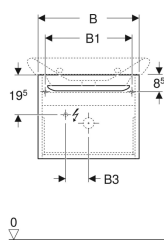

Egenskaper

- Vegghengt
- Med én skuff
- Åpnes ved hjelp av håndtak
- Selvlukkende skuff
- Skuff med antisklimatte
- Skuff med LED-lys
- Fuktbestandig
- Front av MDF
- Leveres ferdigmontert

Tekniske data

Kapslingsgrad	IP21
Beskyttelsesklasse	II
Merkespenning	230 V AC
Nettfrekvens	50 Hz
Driftsspenning	12 V DC
Utgangsspenning	12 V DC
Materiale	Høykomprimert trelags tresponplate
Lysfarge	3200 K

Leveranseomfang

- Monteringsmateriell

Art. nr.	NRF nr.	Farge / overflate	B	B1	B2	B3	Bredde se rvant	H	T	Inngangs strøm	Lysst røm
Y824065000	7032166	Hvit / Lakkert høyblank	54 cm	47 cm	49 cm	13.5 cm	65 cm	41 cm	43 cm	2 W	169 lm
Y824060000	7032173	Hvit / Lakkert høyblank	49.5 cm	44.4 cm	42.5 cm	11.3 cm	60 cm	41 cm	43 cm	2 W	150 lm
Y824061000	7032174	Taupe / Lakkert høyblank	49.5 cm	44.4 cm	42.5 cm	11.3 cm	60 cm	41 cm	43 cm	2 W	150 lm
824066000	7032169	Taupe / Lakkert høyblank	54 cm	47 cm	49 cm	13.5 cm	65 cm	41 cm	43 cm	2.5 W	169 lm

Tilbehør

- Geberit magnetholder
- Geberit stikkontaktelement
- Geberit stikkontaktelement med USB-tilkopling
- Geberit håndklestang for baderomsmøbler, hjørne rettinklet
- Geberit håndklestang for baderomsmøbler, hjørne avrundet