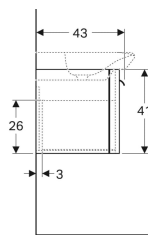

Egenskaper

- Vegghengt
- Med én skuff
- Åpnes ved hjelp av håndtak
- Selvlukkende skuff
- Skuff med antisklimatte
- Skuff med LED-lys
- Fuktbestandig
- Front av MDF
- Leveres ferdigmontert

Tekniske data

Kapslingsgrad	IP21
Beskyttelsesklasse	II
Merkespenning	230 V AC
Nettfrekvens	50 Hz
Driftsspenning	12 V DC
Utgangsspenning	12 V DC
Materiale	Høykomprimert trelags tresponplate
Lysfarge	3200 K

Leveranseomfang

- Monteringsmateriell

Art. nr.	NRF nr.	Farge / overflate	B	B1	B2	B3	Bredde se rvant	H	T	Inngangs strøm	Lysst røm
Y824065000	7032166	Hvit / Lakkert høyblank	54 cm	47 cm	49 cm	13.5 cm	65 cm	41 cm	43 cm	2 W	169 lm
Y824060000	7032173	Hvit / Lakkert høyblank	49.5 cm	44.4 cm	42.5 cm	11.3 cm	60 cm	41 cm	43 cm	2 W	150 lm
Y824061000	7032174	Taupe / Lakkert høyblank	49.5 cm	44.4 cm	42.5 cm	11.3 cm	60 cm	41 cm	43 cm	2 W	150 lm
824066000	7032169	Taupe / Lakkert høyblank	54 cm	47 cm	49 cm	13.5 cm	65 cm	41 cm	43 cm	2.5 W	169 lm

Tilbehør

- Geberit magnetholder
- Geberit stikkontaktelement
- Geberit stikkontaktelement med USB-tilkopling
- Geberit håndklestang for baderomsmøbler, hjørne rettinklet
- Geberit håndklestang for baderomsmøbler, hjørne avrundet